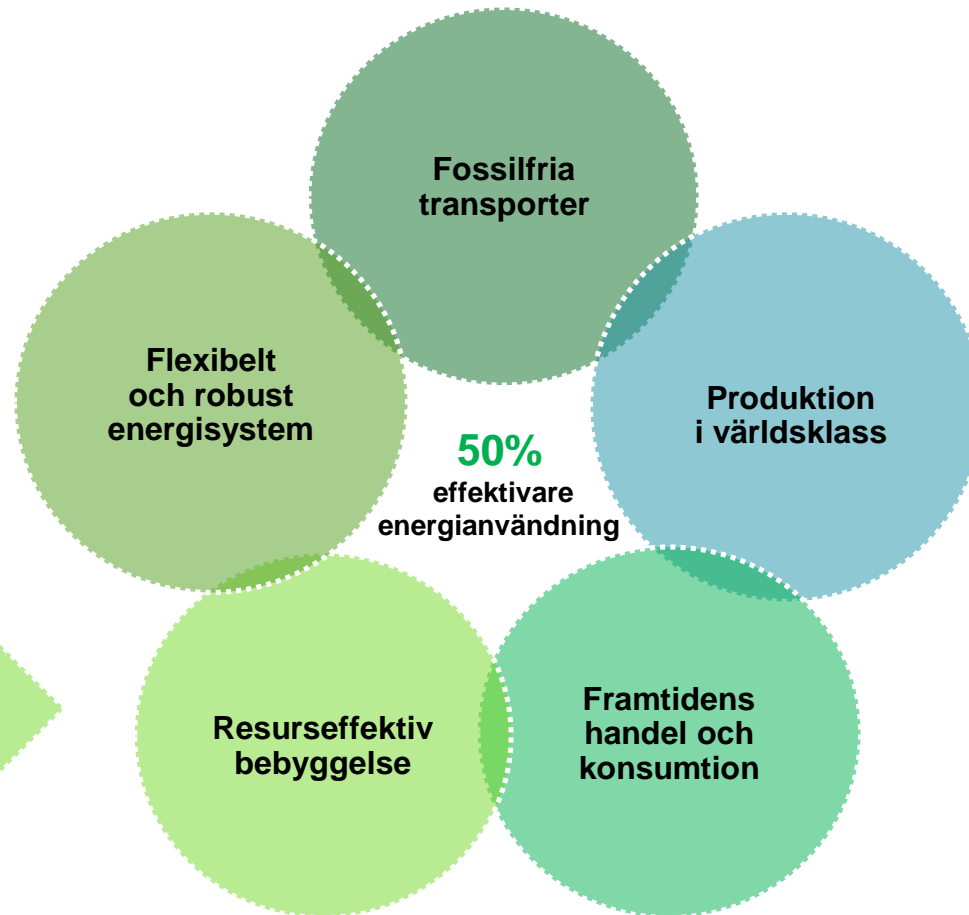

Energieffektiva småhus -hur bidrar BeSmå?

Dag Lundblad

Avd. för Energieffektivisering

Enh. för resurseffektiva byggnader

Energimyndighetens vision är ett hållbart energisystem

Besmä främjar helheten utifrån Energimyndighetens världsbild

Sektorsstrategier för energieffektivisering

- Planering inför ny bebyggelse
- Resurseffektiv utformning och uppförande av nya byggnader och anläggningar
- Resurseffektiv förvaltning, användning och renovering av befintliga byggnader och anläggningar