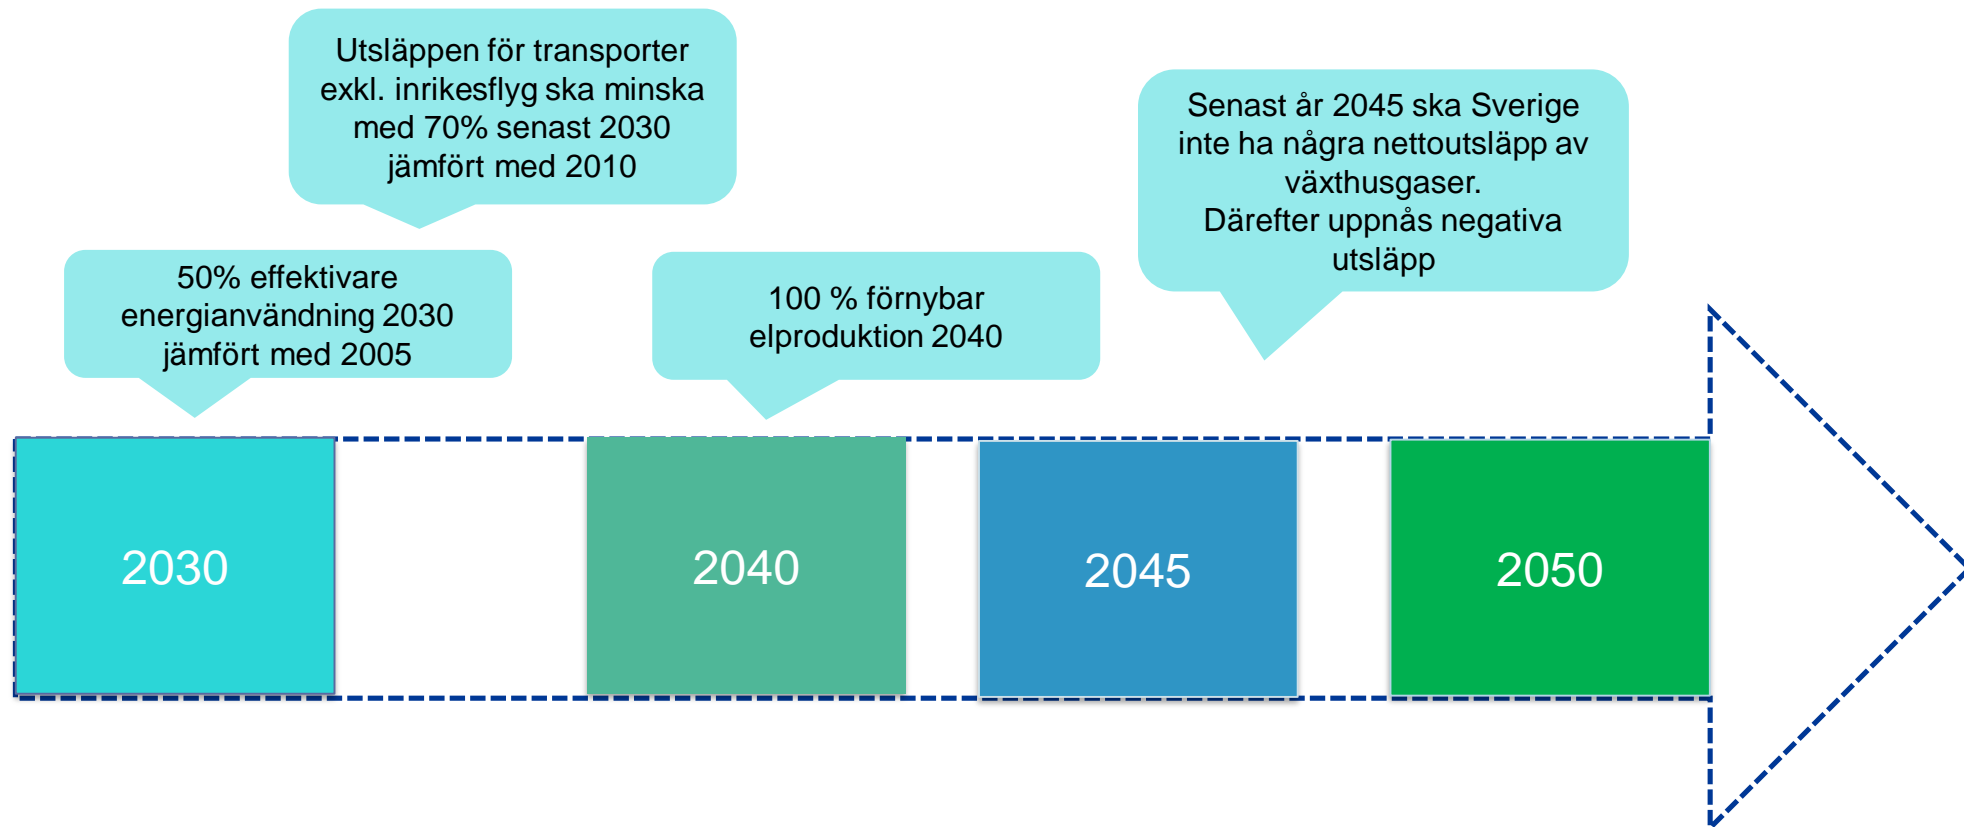

Energieffektiva småhus -hur bidrar BeSmå?

Dag Lundblad

Avd. för Energieffektivisering

Enh. för resurseffektiva byggnader

Energimyndighetens vision är ett hållbart energisystem

Besmä främjar helheten utifrån Energimyndighetens världsbild