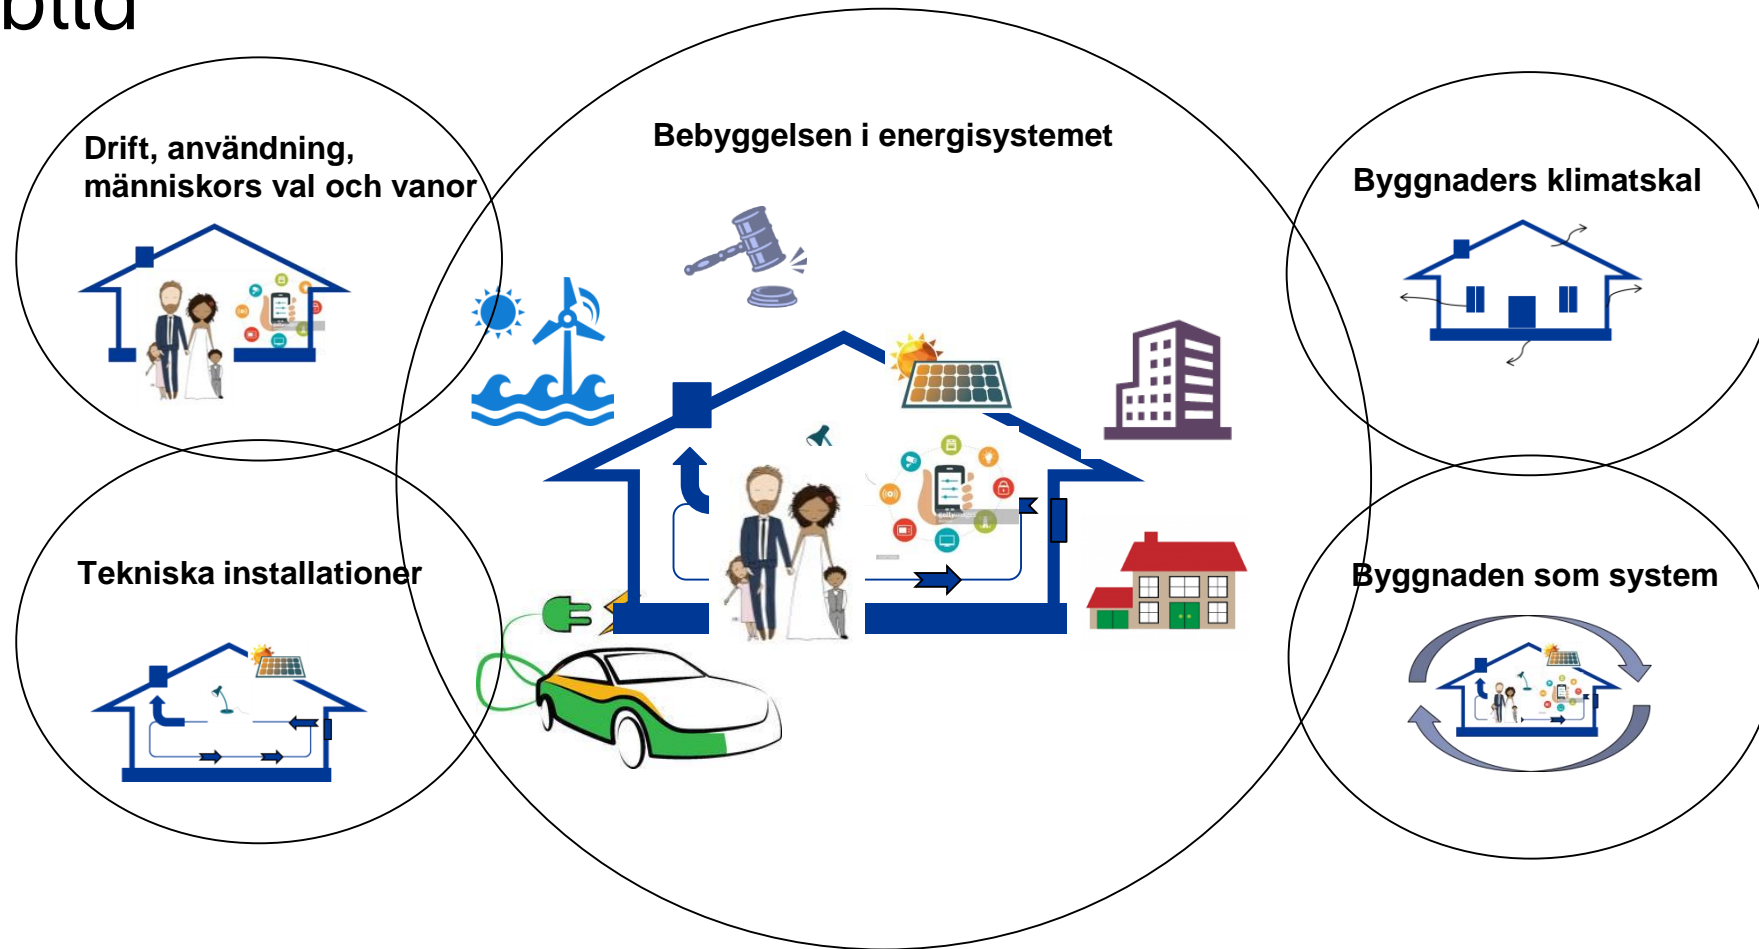

Energieffektiva småhus -hur bidrar BeSmå?

Dag Lundblad

Avd. för Energieffektivisering

Enh. för resurseffektiva byggnader

Energimyndighetens vision är ett hållbart energisystem

Besmä främjar helheten utifrån Energimyndighetens världsbild

Sektorsstrategier för energieffektivisering

- Planering inför ny bebyggelse
- Resurseffektiv utformning och uppförande av nya byggnader och anläggningar
- Resurseffektiv förvaltning, användning och renovering av befintliga byggnader och anläggningar