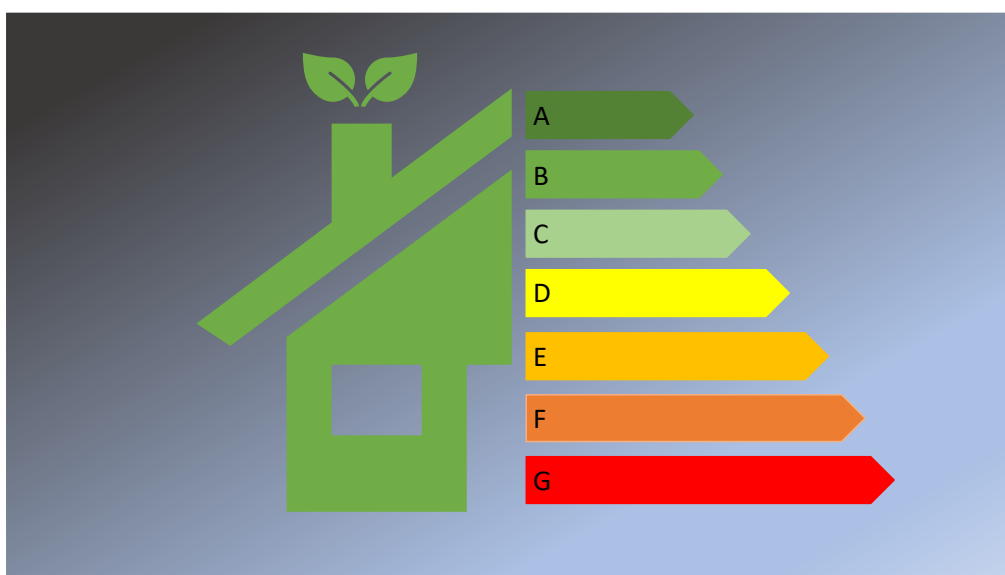

Mer information om konferensen samt information om talare uppdateras löpande BeSmås hemsida, www.besma.se.

Om BeSmå och BeSmå-dagen

Energimyndighetens nätverk för energieffektiva småhus, BeSmå, startade år 2013. BeSmås syfte är att stödja utveckling och spridning av energieffektiva produkter och komponenter för energieffektiva småhus och att öka andelen energieffektiva småhus. Mer information finns på: www.besma.se.